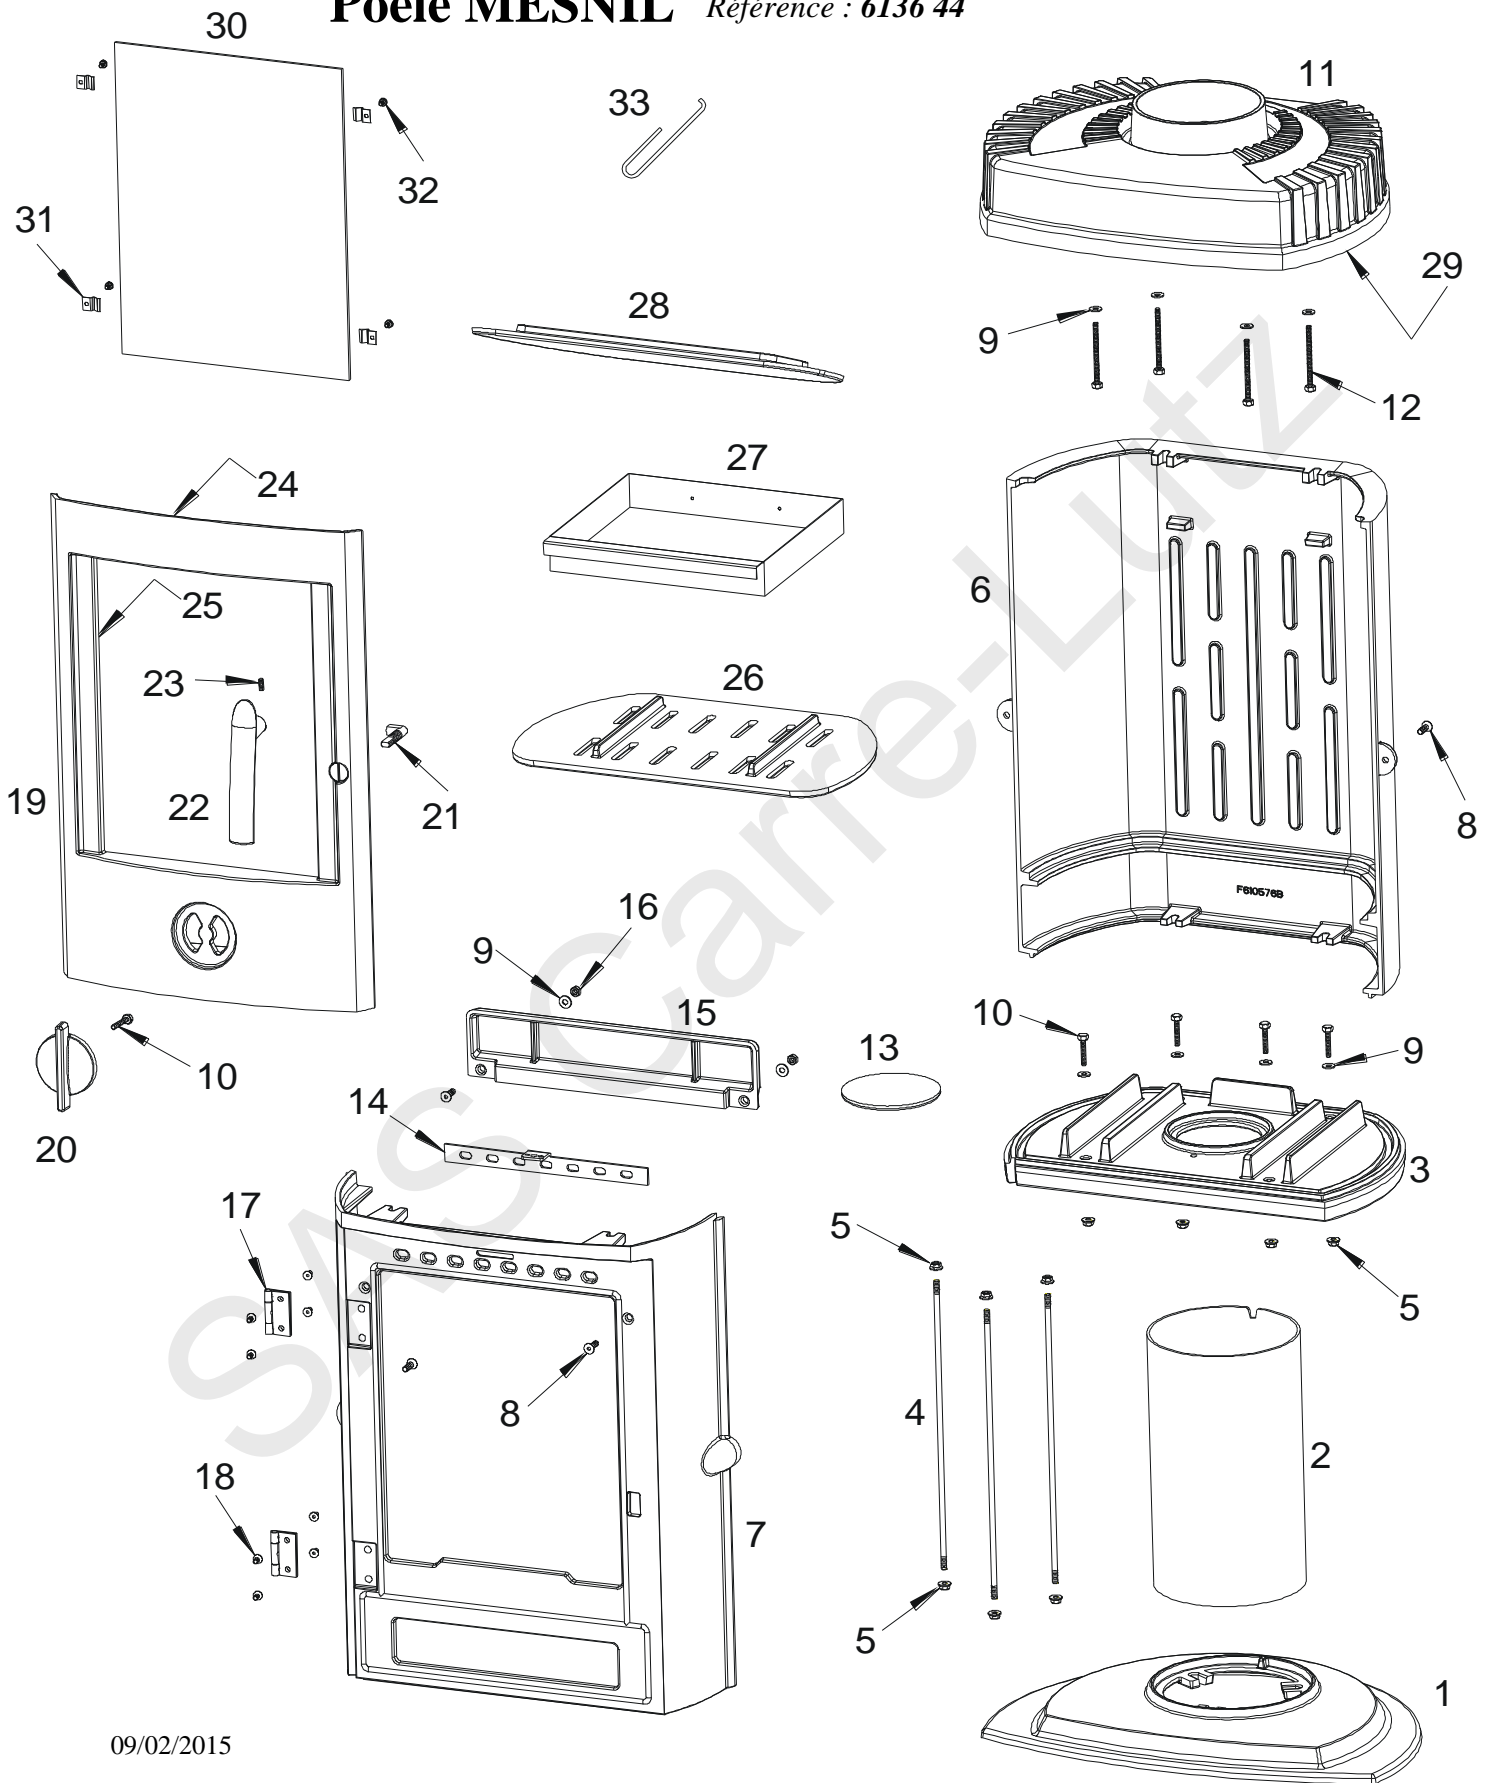

Poêle MESNIL *Référence : 6136 44*

Poêle MESNIL *Référence 6136 44*

Repère	Nbr	Désignation	Référence
1	1	Pied	F610573B
2	1	Pietement	AT610240B
3	1	Socle	F610574B
4	3	Tirant	AS610104A
5	10	Ecrou a embase de 6	AV7220060
6	1	Derrière de poêle	F610576B
7	1	Devant de poêle	F610575U
8	4	Vis tête fraisée de 6x20	AV8636200
9	10	Rondelle de 6	AV4100060
10	5	Vis tête hexagonale de 6x30	AV8406300
11	1	Dessus	F610578U
12	4	Vis tête hexagonale de 6x70	AV8406700
13	1	Tampon	F610579B
14	1	Registre de réglage d'air	AT610167A
15	1	Guide d'air	F610140B
16	2	Ecrou de 6	AV7100060
17	2	Charnière de porte	AS610120B
18	8	Vis tête fraisée de 5x10	AV8635100
19	1	Porte	F610577U
20	1	Registre de réglage d'air	F610712U
21	1	Mentonnet	AS610199A
22	1	Poignée de porte	F610698U
23	1	Vis sans tête de 6x8	AV8706080
24	1	Joint de porte Ø8, longueur 1,901 m	AI303008
25	1	Joint de vitre de 7x3, longueur 1,234 m	AI010080
26	1	Grille foyère	F610138B
27	1	Tiroir cendrier	AT610166A
28	1	Déфлекteur	F610247B
29	1	Joint de dessus de 7x3, longueur 1,302 m	AI010080
30	1	Vitre	AX606137A
31	4	Attache de vitre	AS700180A
32	4	Vis de fixation de la vitre	AV8644067
33	1	Main froide	AS800255